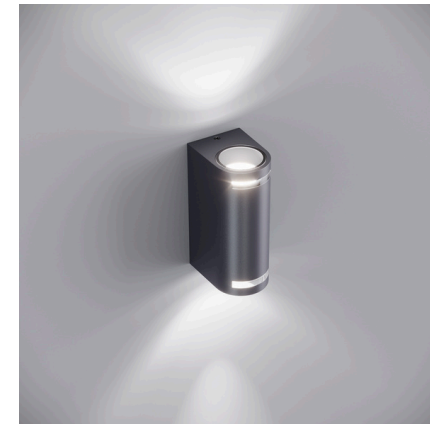

● 6500 K (Cool)