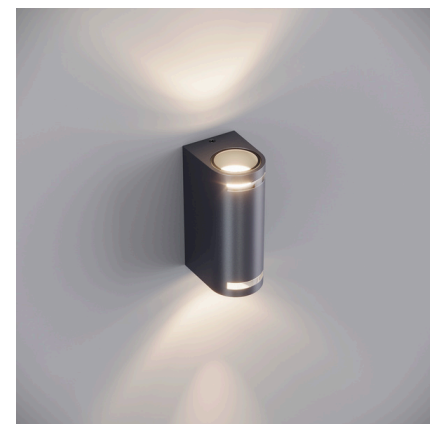

● 4000 K (Neutral)